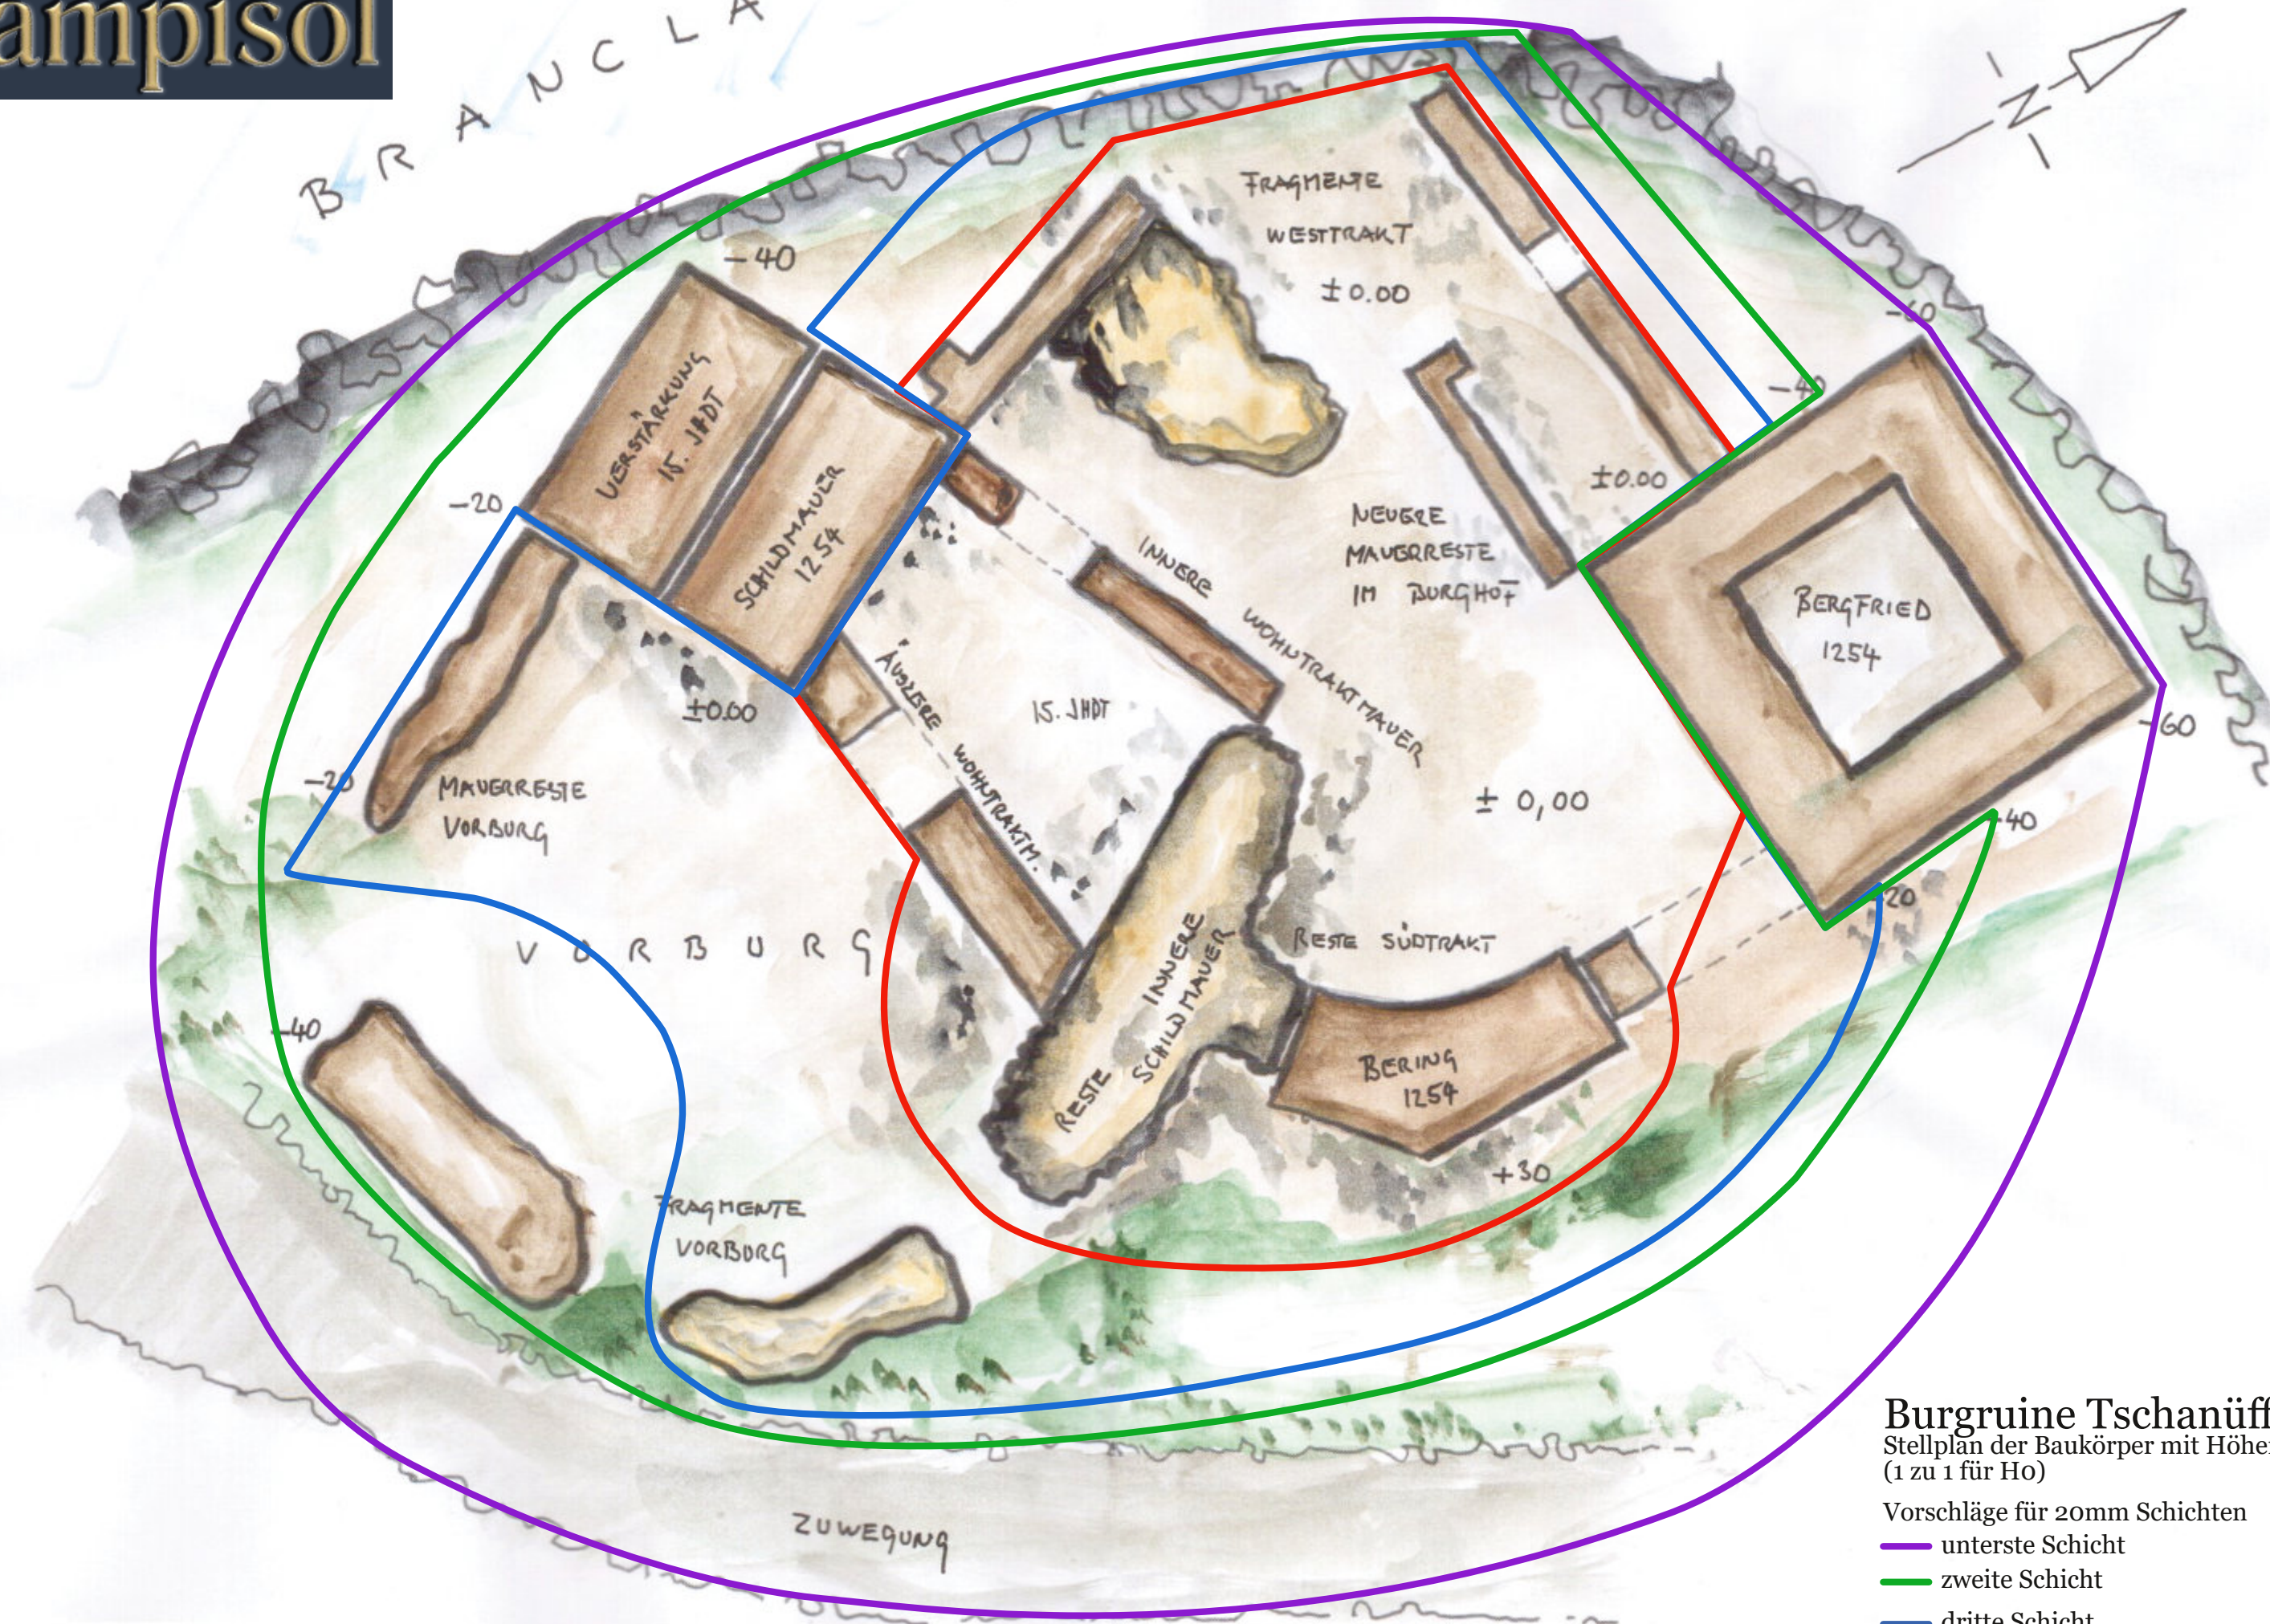

BRANCLA - SCHLUCHT

Burgruine Tschanuff
 Stellplan der Baukörper mit Höhenangaben
 (1 zu 1 für HO)

Vorschläge für 20mm Schichten

- unterste Schicht
- zweite Schicht
- dritte Schicht
- oberste Schicht (±0,00)

© 2022 Vampisol